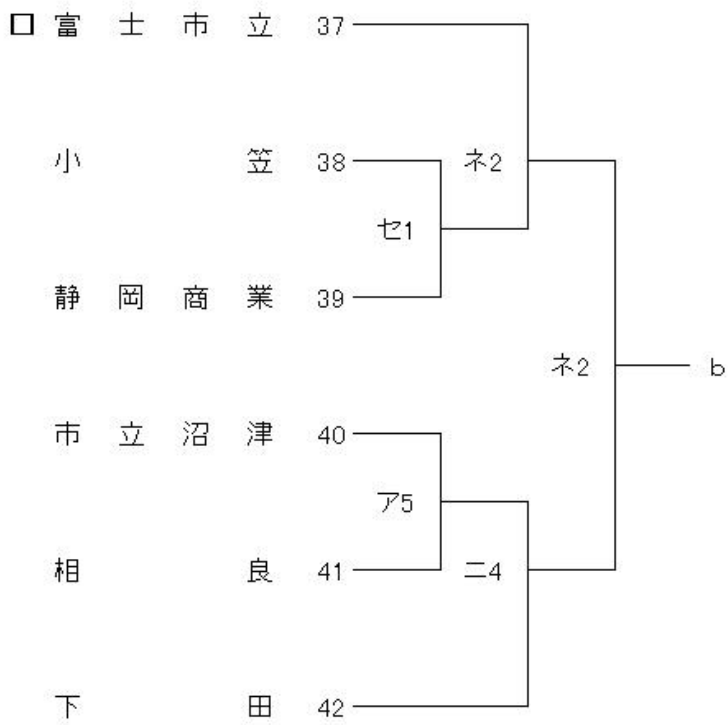

9/13 9/21 9/23
 (土) (日) (火)

< 試合時間 >

- 1. 10:00 ~ 11:30
- 2. 11:00 ~ 12:30
- 3. 12:00 ~ 13:30
- 4. 13:00 ~ 14:30
- 5. 14:00 ~ 15:30

< 会場 >

- ア 沼津城北
- セ 菊川運動公園
- ニ 飛龍
- ネ 富士市立